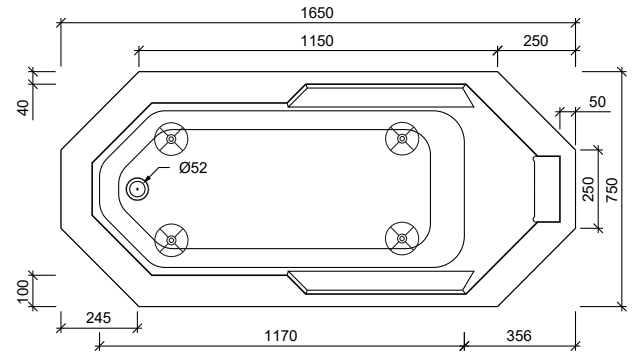

Detailinformationen Whirlwanne Saphir

Anzahl Personen / Liegen	1 / 1
Dimensionen in mm (L × B)	1650 × 750
Wasserfüllmenge in l	130
Anzahl Düsen	
Pearl-System (Luft)	22
Combi-System (Luft + Wasser)	10 / 24
Ausstattung	
Nackenrollen	1
Steuerung	Fernbedienung
Elektrische Anschluss	230V/13A