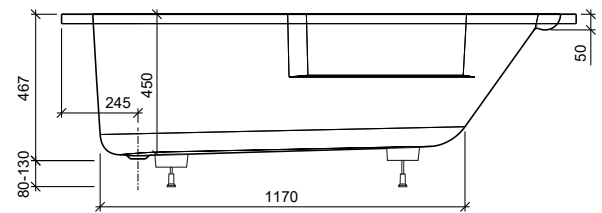

Detailinformationen Whirlwanne Saphir

Anzahl Personen / Liegen	1 / 1
Dimensionen in mm (L × B)	1650 × 750
Wasserfüllmenge in l	130
Anzahl Düsen	
Pearl-System (Luft)	22
Combi-System (Luft + Wasser)	10 / 24
Ausstattung	
Nackenrollen	1
Steuerung	Fernbedienung
Elektrische Anschluss	230V/13A