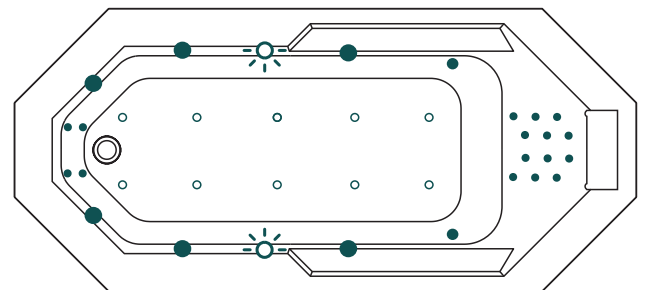

Detailinformationen Whirlwanne Saphir

Anzahl Personen / Liegen	1 / 1
Dimensionen in mm (L × B)	1650 × 750
Wasserfüllmenge in l	130
Anzahl Düsen	
Pearl-System (Luft)	22
Combi-System (Luft + Wasser)	10 / 24
Ausstattung	
Nackenrollen	1
Steuerung	Fernbedienung
Elektrische Anschluss	230V/13A

Ausrüstungsvariante Pearl
22 Luftdüsen / 2 Licht (optional)

○ Luftdüsen ☀ Licht

Ausrüstungsvariante Combi
10 Luft- und 24 Wasserdüsen / 2 Licht (optional)

○ Luftdüsen ●●● Luft-/Wasserdüsen ☀ Licht

Weitere Optionen:

- Unterwasserlicht RGB Power LED
- Soundsystem Bluetooth inkl. Körperschall-Lautsprecher

- Keep-Warm Durchlaufheizung 2kW (nur Combi-System)
- Nackenrollen in Weiss oder Schwarz