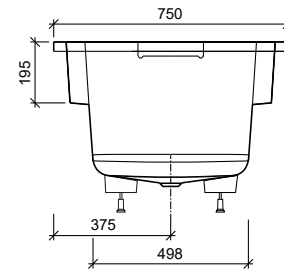

Detailinformationen Whirlwanne Saphir

Anzahl Personen / Liegen	1 / 1
Dimensionen in mm (L × B)	1650 × 750
Wasserfüllmenge in l	130
Anzahl Düsen	
Pearl-System (Luft)	22
Combi-System (Luft + Wasser)	10 / 24
Ausstattung	
Nackenrollen	1
Steuerung	Fernbedienung
Elektrische Anschluss	230V/13A