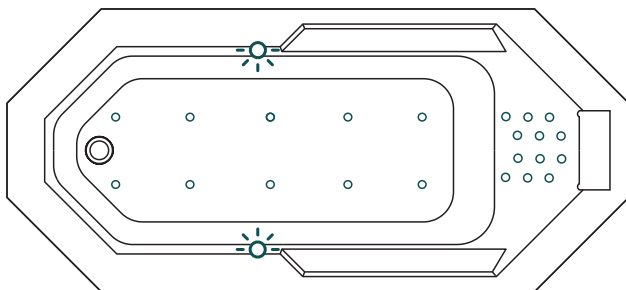

Detailinformationen Whirlwanne Saphir

Anzahl Personen / Liegen	1 / 1
Dimensionen in mm (L × B)	1650 × 750
Wasserfüllmenge in l	130
Anzahl Düsen	
Pearl-System (Luft)	22
Combi-System (Luft + Wasser)	10 / 24
Ausstattung	
Nackenrollen	1
Steuerung	Fernbedienung
Elektrische Anschluss	230V/13A

Ausrüstungsvariante Pearl
22 Luftdüsen / 2 Licht (optional)

○ Luftdüsen ☀ Licht

Ausrüstungsvariante Combi
10 Luft- und 24 Wasserdüsen / 2 Licht (optional)

○ Luftdüsen ●●● Luft-/Wasserdüsen ☀ Licht

Weitere Optionen:

- Unterwasserlicht RGB Power LED
- Soundsystem Bluetooth inkl. Körperschall-Lautsprecher

- Keep-Warm Durchlaufheizung 2kW (nur Combi-System)
- Nackenrollen in Weiss oder Schwarz